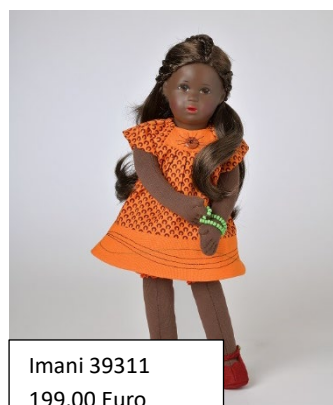

**Neuheiten 2023** Wir nehmen gerne Ihre Bestellung entgegen.

Nanna 47301  
649.00 Euro

Valentin 46301  
799.00 Euro

Rita 35305  
699,00

Lydia 40301  
799,00 Euro

Bonnie Lassie 25301  
329.00 Euro

Liebe Puppenfreunde,  
im Museum in Kvelaer ist der 2. Mittwoch im Monat seit langer Zeit unser Aller Käthe Kruse Tag.  
**Achtung** im März treffen wir uns ausnahmsweise am **Mittwoch, 1.03.2023 weil das Museum am üblichen 2. Mittwoch eine Veranstaltung hat.** Die Neuheiten 2023 können wir Ihnen im April gerne im Original vorstellen.  
Nanna hat einen Flessibila Kopf, echtes Haar, 47cm groß  
Valentin ist ein schlankes Enkelkind, gestopft, 46cm groß  
Rita Puppe hat einen Puppe IX Kopf, gestopft, 35cm groß  
Lydia ein Pummelchen, Augen grün, gestopft, 40cm groß  
Miss Bessie hat Puppe IX Kopf, geschäumt, 35cm groß  
Imani hat einen Rumpumpel Kopf dunkel 39cm groß  
Daisy Däumlinchen, Drahtskelett, Augen grün, 25cm groß  
Lilly Däumlinchen, Drahtskelett, Augen blau, 25cm groß  
Bonnie Lassie Däuml. Drahtskel, Augen blau, 25cm groß  
Little Mac Däuml. Drahtskel, Augen braun, 25cm groß  
Badebaby kleiner Sonnenschein mit Ball 30cm groß  
Liebe Grüße vom Niederrhein  
Ihre Karin und Dieter Jungfer

Daisy 25307  
329,00 Euro

Little Mac 25303  
329.00 Euro

Miss Bessie 35301  
529,00 Euro

Lilly 25305  
329.00 Euro

Imani 39311  
199.00 Euro

Badebaby  
99,00 Euro

Lotti 49301 Holz  
49,00 Euro