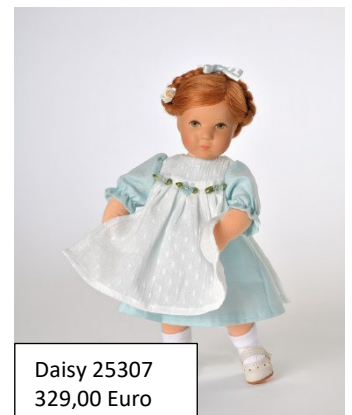

**Neuheiten 2023** Wir nehmen gerne Ihre Bestellung entgegen.

Nanna 47301  
649.00 Euro

Valentin 46301  
799.00 Euro

Rita 35305  
699,00

Lydia 40301  
799,00 Euro

Bonnie Lassie 25301  
329.00 Euro

Liebe Puppenfreunde,  
im Museum in Kvelaer ist der 2. Mittwoch im Monat seit langer Zeit unser Aller Käthe Kruse Tag.  
**Achtung** im März treffen wir uns ausnahmsweise am **Mittwoch, 1.03.2023 weil das Museum am üblichen 2. Mittwoch eine Veranstaltung hat.** Die Neuheiten 2023 können wir Ihnen im April gerne im Original vorstellen.  
Nanna hat einen Flessibila Kopf, echtes Haar, 47cm groß  
Valentin ist ein schlankes Enkelkind, gestopft, 46cm groß  
Rita Puppe hat einen Puppe IX Kopf, gestopft, 35cm groß  
Lydia ein Pummelchen, Augen grün, gestopft, 40cm groß  
Miss Bessie hat Puppe IX Kopf, geschäumt, 35cm groß  
Imani hat einen Rumpumpel Kopf dunkel 39cm groß  
Daisy Däumlinchen, Drahtskelett, Augen grün, 25cm groß  
Lilly Däumlinchen, Drahtskelett, Augen blau, 25cm groß  
Bonnie Lassie Däuml. Drahtskel, Augen blau, 25cm groß  
Little Mac Däuml. Drahtskel, Augen braun, 25cm groß  
Badebaby kleiner Sonnenschein mit Ball 30cm groß  
Liebe Grüße vom Niederrhein  
Ihre Karin und Dieter Jungfer

Daisy 25307  
329,00 Euro

Little Mac 25303  
329.00 Euro

Miss Bessie 35301  
529,00 Euro

Lilly 25305  
329.00 Euro

Imani 39311  
199.00 Euro

Badebaby  
99,00 Euro

Lotti 49301 Holz  
49,00 Euro