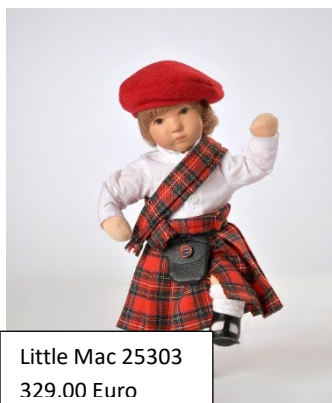

**Neuheiten 2023** Wir nehmen gerne Ihre Bestellung entgegen.

Nanna 47301  
649.00 Euro

Valentin 46301  
799.00 Euro

Rita 35305  
699,00

Lydia 40301  
799,00 Euro

Bonnie Lassie 25301  
329.00 Euro

Liebe Puppenfreunde,  
im Museum in Kvelaer ist der 2. Mittwoch im Monat seit langer Zeit unser Aller Käthe Kruse Tag.  
**Achtung** im März treffen wir uns ausnahmsweise am **Mittwoch, 1.03.2023 weil das Museum am üblichen 2. Mittwoch eine Veranstaltung hat.** Die Neuheiten 2023 können wir Ihnen im April gerne im Original vorstellen.  
Nanna hat einen Flessibila Kopf, echtes Haar, 47cm groß  
Valentin ist ein schlankes Enkelkind, gestopft, 46cm groß  
Rita Puppe hat einen Puppe IX Kopf, gestopft, 35cm groß  
Lydia ein Pummelchen, Augen grün, gestopft, 40cm groß  
Miss Bessie hat Puppe IX Kopf, geschäumt, 35cm groß  
Imani hat einen Rumpumpel Kopf dunkel 39cm groß  
Daisy Däumlinchen, Drahtskelett, Augen grün, 25cm groß  
Lilly Däumlinchen, Drahtskelett, Augen blau, 25cm groß  
Bonnie Lassie Däuml. Drahtskel, Augen blau, 25cm groß  
Little Mac Däuml. Drahtskel, Augen braun, 25cm groß  
Badebaby kleiner Sonnenschein mit Ball 30cm groß  
Liebe Grüße vom Niederrhein  
Ihre Karin und Dieter Jungfer

Daisy 25307  
329,00 Euro

Little Mac 25303  
329.00 Euro

Miss Bessie 35301  
529,00 Euro

Lilly 25305  
329.00 Euro

Imani 39311  
199.00 Euro

Badebaby  
99,00 Euro

Lotti 49301 Holz  
49,00 Euro